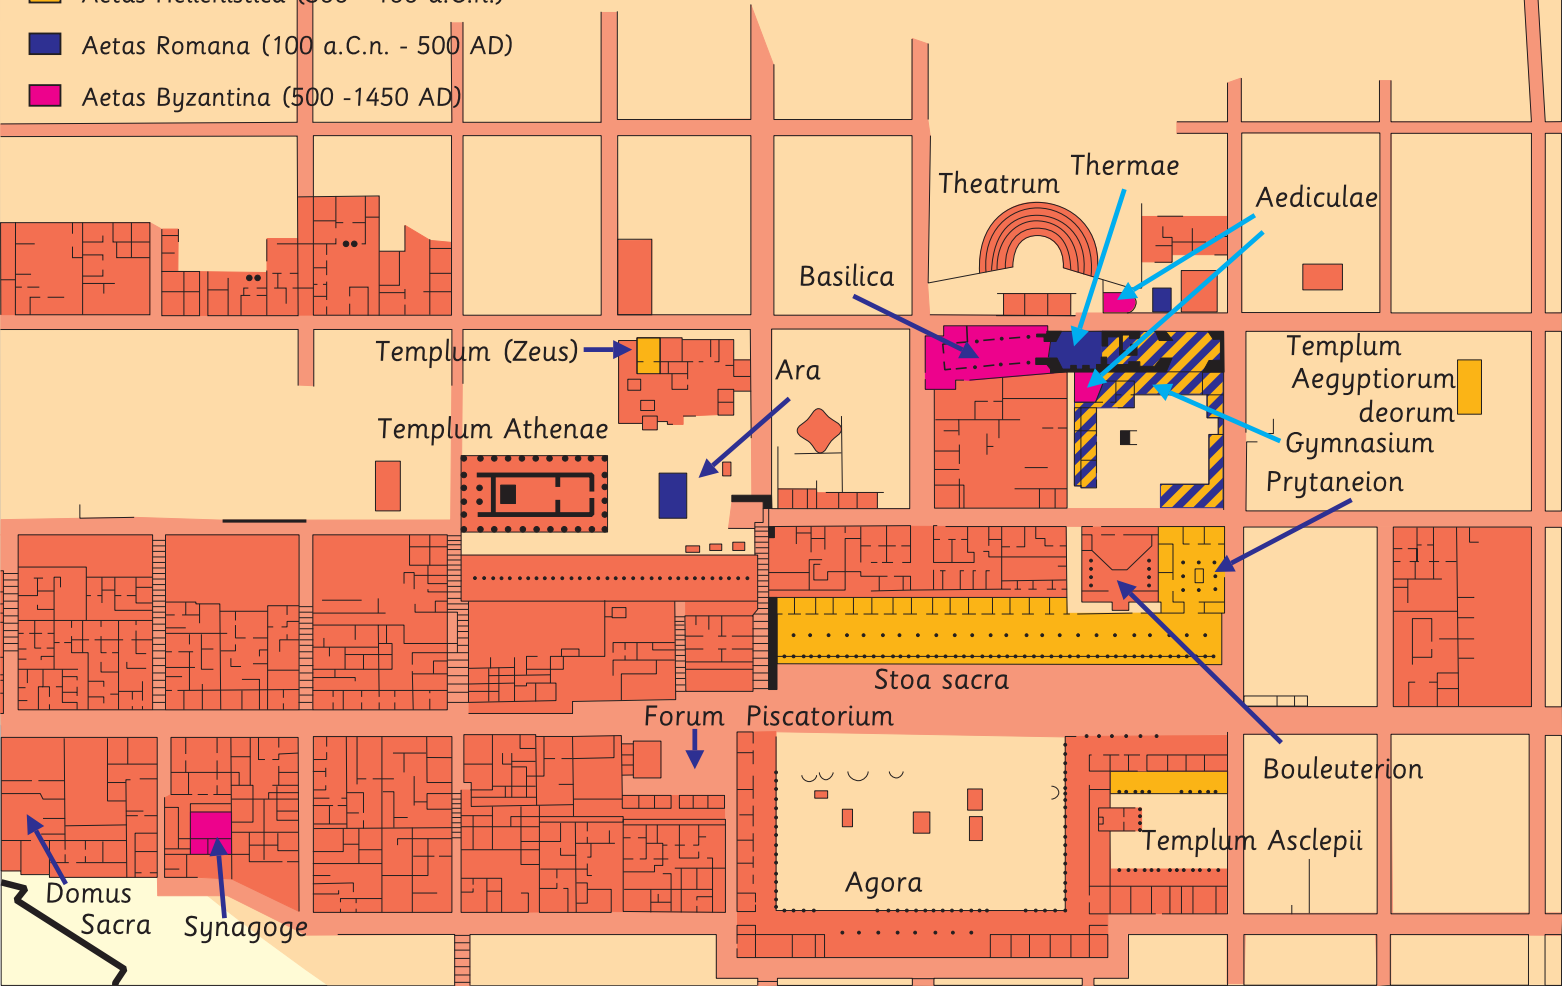

Delubrum Demetris

Aetas Archaica et classica (usque ad 300 a.C.n.)

Aetas Hellenistica (300 - 100 a.C.n.)

Aetas Romana (100 a.C.n. - 500 AD)

Aetas Byzantina (500 -1450 AD)

0 100 m

Theatrum

Thermae

Aediculae

Basilica

Templum (Zeus)

Ara

Templum Aegyptiorum deorum

Templum Athenae

Gymnasium Prytaneion

Stoa sacra

Forum Piscatorium

Bouleuterion

Templum Asclepii

Agora

Domus Sacra

Synagoge